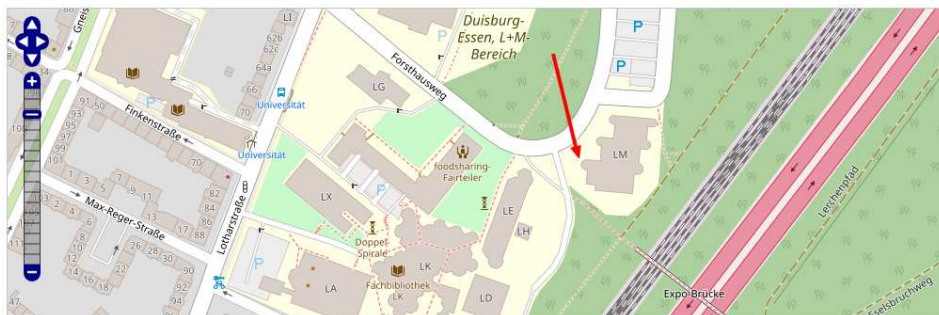

Einladung zur Nacht-Wal(I)d-Fahrt am 23.11.2024 um 19:00 Uhr

Thema „Der Herr ist mein Hirte – und was ist mit den Hirtinnen?“
(Joh. 10, 11-16)

Treffpunkt: Uni Duisburg am Gebäude LM/ LKW Einfahrt

Anschrift Forsthausweg 11, 47057 Duisburg /Nähe Parkplatz Carl-Benz-Ring

Gebäude LM (Duisburg)

🏠 UDE > Universität > Orientierung > Gebäude LM

Forsthausweg 11, 47057 Duisburg

Die Einladung richtet sich an Alle, die sich am Abend in der Natur in Gemeinschaft auf den Weg machen möchten. Impulse auf dem Weg bereiten uns auf eine WortGottesFeier vor.

Wir laufen ca 2 km, die WortGottesFeier findet an einem schönen Platz statt. Dort gibt es eine Sitzmöglichkeit

Die Kleidung sollte den abendlichen und herbstlichen Temperaturen angemessen sein.

Für die Sitzbänke wird eine Unterlagen empfohlen. Der Parkplatz am Gebäude LM ist gesperrt, für die Autofahrer empfiehlt sich die Nutzung des Parkplatzes hinter dem LE-Gebäude am Hochschuleport (vor der Kurve!)