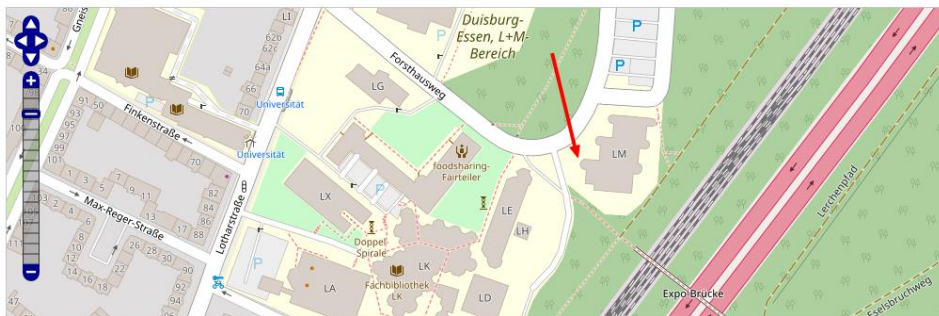

Einladung zur Nacht-Wal(l)d-Fahrt am 27.7.2024 um 19:00 Uhr

Thema „Mit dem Himmelreich ist es wie mit einem Mann, der guten Samen auf seinen Acker säte“
(Mt 13. 24-30)

Treffpunkt: Uni Duisburg am Gebäude LM/ LKW Einfahrt

Anschrift Forsthausweg 11, 47057 Duisburg /Nähe Parkplatz Carl-Benz-Ring

Gebäude LM (Duisburg)

🏠 UDE > Universität > Orientierung > Gebäude LM

Forsthausweg 11, 47057 Duisburg

Die Einladung richtet sich an Alle, die sich am Abend in der Natur in Gemeinschaft auf den Weg machen möchten.
Impulse auf dem Weg bereiten uns auf eine WortGottesFeier vor.

Wir laufen ca 2 km, die WortGottesFeier findet an einem schönen Platz statt. Dort gibt es eine Sitzmöglichkeit

Die Kleidung sollte den abendlichen Temperaturen angemessen sein.

Für die Sitzbänke wird eine Unterlagen empfohlen. Der Parkplatz am Gebäude LM ist gesperrt, für die Autofahrer empfiehlt sich die Nutzung des Parkplatzes hinter dem LE-Gebäude am Hochschulsport (vor der Kurve!)